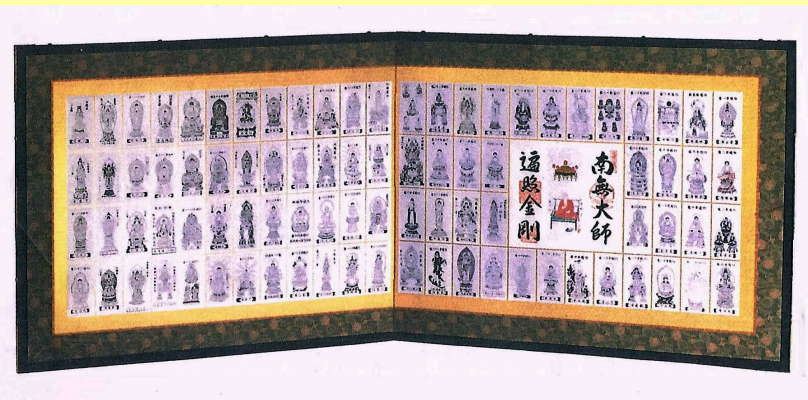

株式会社鳥本

TEL 058-246-9005

岐阜県岐阜市細畑3丁目22番15号

営業時間 AM8:30~PM6:30

屏風・襖・障子・掛軸・額・表装一式 時間外でもお電話いただければ対応させていただきます。